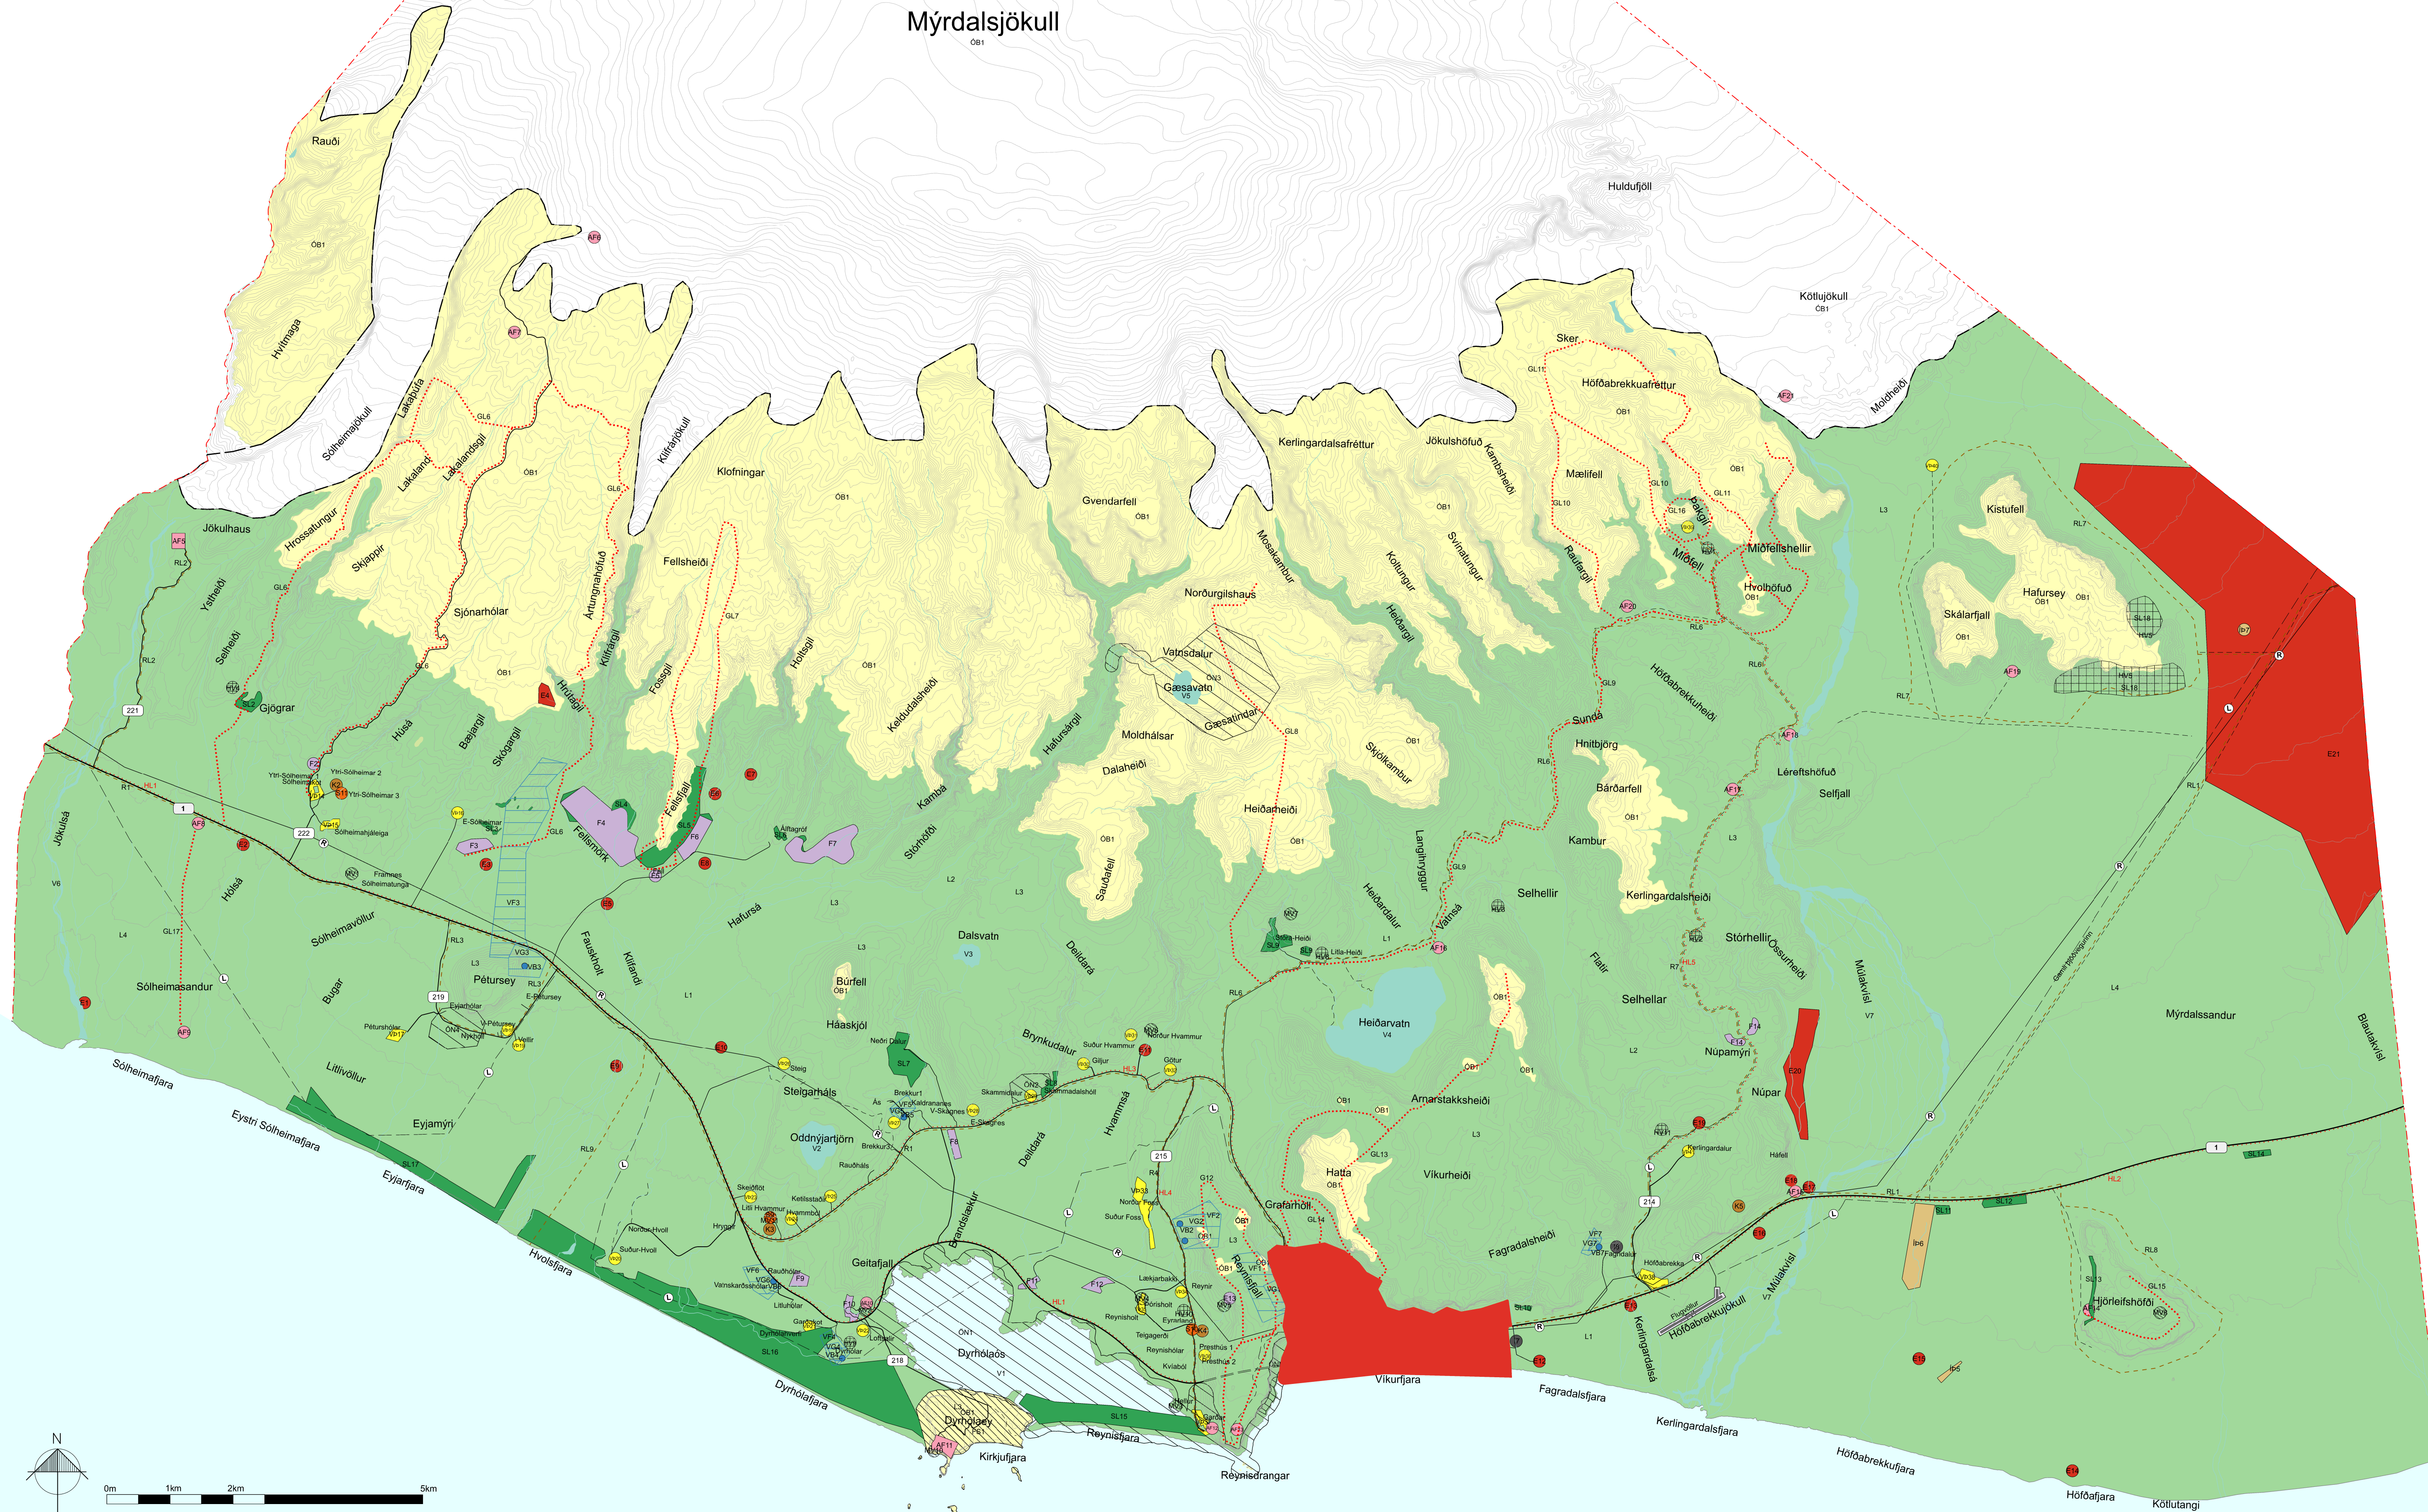

Mýrdalshreppur

ADALSKIPULAG 2021-2033
Sveitarfélagsuppdráttur
Þéttbýlisuppdráttur
TILLAGA

Mýrdalsjökull

Sveitarfélagsuppdráttur Mælikvarði 1:50.000

Þéttbýlisuppdráttur, Vik í Mýrdal Mælikvarði 1:5.000

<p>Byggð</p> <ul style="list-style-type: none"> ■ Landbúnaðarsvæði L1-L4 (<200m y.s.) ■ Öbyggs svæði (>200m y.s., afréttalönd og jöklar) Byili ■ Þéttbýlisvæði - Vik í Mýrdal ■ Íbúðarbyggð (IB) ■ Miðsvæði (M) ■ Vp Verslun og þjónusta (VP) ■ Samfélagsþjónusta (S) ■ Athafnarsvæði (AT) ■ Iðnaðarsvæði (I) ■ Efnistöku- og efnislosunarsvæði (E) ■ Frístundarbyggð (F) 	<p>Verndarsvæði</p> <ul style="list-style-type: none"> ■ Afþreyingar- og ferðamannasvæði (AF) ■ Íþróttasvæði (IP) ■ Kirkjugarðar og grafreitir (K) ■ Opíó svæði (OP) ■ Skógræktar- og landgræðslusvæði (SL) ■ Vötn, ár og sjór (V) ■ Sveitarfélagsmörk <p>NÁTTÚRUVERNDARSVÆÐI</p> <ul style="list-style-type: none"> ■ Frjálst svæði skv. náttúruverndarlögum (FS) ■ Önnur náttúruvernd (ÖN) ■ Hverfisvernd vegna náttúru- og menningarminja (HV) 	<p>ÞJÓÐMINJAVERNDARSVÆÐI</p> <ul style="list-style-type: none"> ■ Frjólstar fornleifar skv. lögum um menningarminja <p>VATNSVERNDARSVÆÐI</p> <ul style="list-style-type: none"> ■ Vatnsverndarsvæði i, brunnsvæði, grann- og fjarsvæði (VB, VG, VF) <p>Veitur</p> <p>RAFVEITA</p> <ul style="list-style-type: none"> ■ Háspennulinur 132 kV - Ofan/neðanjarðar ■ Raflinur 11kV til skýringar ■ Ljósleiðari - Ofan/neðanjarðar ■ Fjarskiptamöstur 	<p>Samgöngur</p> <ul style="list-style-type: none"> ■ Stofnvegur með veghelgunarsvæði ■ Stofnvegur ■ Stofnvegir á Hálendi ■ Tengivegur ■ Aðrir vegir, einvörungu til skýringar ■ Veggöng ■ Gönguleiðir/fomar þjóðleiðir i dreifbýli (að hluta varðaðar) ■ Göngu- og/eða hjólaleiðir ■ Reiðleiðir (til skýringar) ■ Undirgöng - leiðbeinandi staðsetning ■ Flugvöllur/flugbraut ■ Varnargarðar 	<p>DR. DAGS. BREYTING. TÆKN.</p> <p>Uppdrætti þessum fylgir greinargerð dags. 09.01.2023</p> <p>MYRDALSHREPPUR Höfuðstaða, Árvaxtavegur 17, 870 VÍK Sími 487-2200</p> <p>Lanvæðing og landgræðsla Höfuðstaða 17, 870 VÍK Sími 487-2700 870 VÍK Sími 487-2700</p> <p>ADALSKIPULAG MYRDALSHREPPS 2021-2033 TILLAGA</p> <p>Sveitarfélagsuppdráttur, Þéttbýlisuppdráttur</p> <p>SKAÐAÐ 1.50.0000.000 AÚ DAGS. 09.01.2023 TITILL 805_AÚZ_HVU_HVU VERN 8508-SA1902 TÆKN 501</p>
---	--	--	--	---